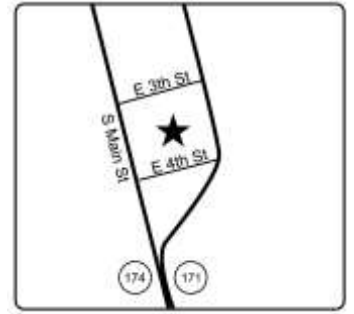

## 13 Texas Locations with Dyed Diesel at the Pump

- Arlington—3100 Dalworth Ave.
- Austin—4906 Burleson Rd.
- Austin—9000 Johnny Morris Rd.
- Cleburne—1101 S Main St.
- Dallas—1920 N Westmoreland Rd.
- Dallas—W Ledbetter Dr.
- Dell City—401 S Main St.
- Euless—1201 Royal Pkwy.
- E. Fort Worth—7350 Sand St.
- Houston—227 McCarty
- Pecos—1233 Oil Mill Rd.
- Pflugerville—1701 Grand Avenue Pkwy.
- San Antonio—5223 Tex-Con Rd.

**Austin**  
9000 Johnny Morris Rd  
M-F 6AM-6PM  
Sat 6AM-12PM

**Cleburne**  
1101 S Main St

**Dallas**  
1920 N Westmoreland

**Dallas**  
4224 W Ledbetter Dr

**Dell City**  
401 S Main St

**Euless**  
1201 Royal Pkwy