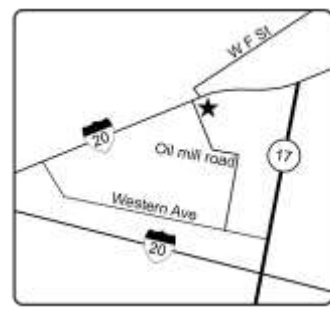

## 13 Texas Locations with Dyed Diesel at the Pump

- Arlington—3100 Dalworth Ave.
- Austin—4906 Burleson Rd.
- Austin—9000 Johnny Morris Rd.
- Cleburne—1101 S Main St.
- Dallas—1920 N Westmoreland Rd.
- Dallas—W Ledbetter Dr.
- Dell City—401 S Main St.
- Euless—1201 Royal Pkwy.
- E. Fort Worth—7350 Sand St.
- Houston—227 McCarty
- Pecos—1233 Oil Mill Rd.
- Pflugerville—1701 Grand Avenue Pkwy.
- San Antonio—5223 Tex-Con Rd.

**Austin**  
9000 Johnny Morris Rd  
M-F 6AM-6PM  
Sat 6AM-12PM

**Cleburne**  
1101 S Main St

**Dallas**  
1920 N Westmoreland

**Dallas**  
4224 W Ledbetter Dr

**Dell City**  
401 S Main St

**Euless**  
1201 Royal Pkwy

**Fort Worth**  
7350 Sand St

**Houston**  
227 McCarty

**Pecos**  
1233 Oil Mill Rd

**Pflugerville**  
1701 Grand Avenue Pkwy

**San Antonio**  
5223 Tex-Con Rd