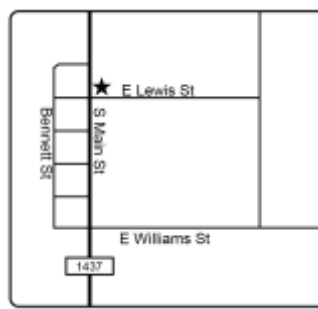

## 13 Texas Locations with Dyed Diesel at the Pump

- Arlington—3100 Dalworth Ave.
- Austin—4906 Burleson Rd.
- Austin—9000 Johnny Morris Rd.
- Cleburne—1101 S Main St.
- Dallas—1920 N Westmoreland Rd.
- Dallas—W Ledbetter Dr.
- Dell City—401 S Main St.
- Euless—1201 Royal Pkwy.
- E. Fort Worth—7350 Sand St.
- Houston—227 McCarty
- Pecos—1233 Oil Mill Rd.
- Pflugerville—1701 Grand Avenue Pkwy.
- San Antonio—5223 Tex-Con Rd.

**Austin**  
9000 Johnny Morris Rd  
M-F 6AM-6PM  
Sat 6AM-12PM

**Cleburne**  
1101 S Main St

**Dallas**  
1920 N Westmoreland

**Dallas**  
4224 W Ledbetter Dr

**Dell City**  
401 S Main St

**Euless**  
1201 Royal Pkwy

**Fort Worth**  
7350 Sand St

**Houston**  
227 McCarty

**Pecos**  
1233 Oil Mill Rd

**Pflugerville**  
1701 Grand Avenue Pkwy

**San Antonio**  
5223 Tex-Con Rd