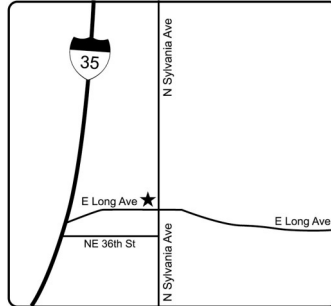

## 15 Texas Locations with Dyed Diesel at the Pump

- Arlington—3100 Dalworth Ave.
- Austin—4906 Burleson Rd.
- Austin—9000 Johnny Morris Rd.
- Cleburne—1101 S Main St.
- Dallas—1920 N Westmoreland Rd.
- Dallas—W Ledbetter Dr.
- Dell City—401 S Main St.
- Euless—1201 Royal Pkwy.
- E. Fort Worth—7350 Sand St.
- N. Fort Worth—3701 N. Sylvania
- Garland—3526 Security
- Houston—227 McCarty
- Pecos—1233 Oil Mill Rd.
- Pflugerville—1701 Grand Avenue Pkwy.
- San Antonio—5223 Tex-Con Rd.

**Austin**  
**9000 Johnny Morris Rd**  
M-F 6AM-6PM  
Sat 6AM-12PM

**Cleburne**  
**1101 S Main St**

**Dallas**  
**1920 N Westmoreland**

**Dallas**  
**4224 W Ledbetter Dr**

**Dell City**  
**401 S Main St**

**Euless**  
**1201 Royal Pkwy**

**Fort Worth**  
**7350 Sand St**

**Fort Worth**  
**3701 N Sylvania Ave**

**Garland**  
**3526 Security**

**Houston**  
**227 McCarty**

**Pecos**  
**1233 Oil Mill Rd**

**Pflugerville**  
**1701 Grand Avenue Pkwy**