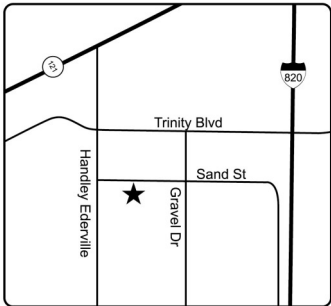

**Austin**  
**9000 Johnny Morris Rd**  
M-F 6AM-6PM  
Sat 6AM-12PM

**Cleburne**  
**1101 S Main St**

**Dallas**  
**1920 N Westmoreland**

**Dallas**  
**4224 W Ledbetter Dr**

**Dell City**  
**401 S Main St**

**Euless**  
**1201 Royal Pkwy**

**Fort Worth**  
**7350 Sand St**

**Fort Worth**  
**3701 N Sylvania Ave**

**Garland**  
**3526 Security**

**Houston**  
**227 McCarty**

**Pecos**  
**1233 Oil Mill Rd**

**Pflugerville**  
**1701 Grand Avenue Pkwy**