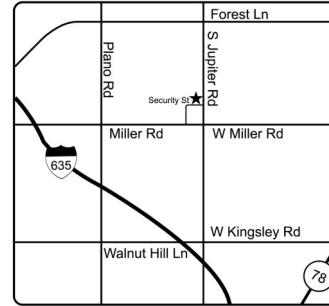

# TEXAS

Cardlock with Dyed Diesel Locations

## 15 Texas Locations with Dyed Diesel at the Pump

- Arlington—3100 Dalworth Ave.
- Austin—4906 Burleson Rd.
- Austin—9000 Johnny Morris Rd.
- Cleburne—1101 S Main St.
- Dallas—1920 N Westmoreland Rd.
- Dallas—W Ledbetter Dr.
- Dell City—401 S Main St.
- Euless—1201 Royal Pkwy.
- E. Fort Worth—7350 Sand St.
- N. Fort Worth—3701 N. Sylvania
- Garland—3526 Security
- Houston—227 McCarty
- Pecos—1233 Oil Mill Rd.
- Pflugerville—1701 Grand Avenue Pkwy.
- San Antonio—5223 Tex-Con Rd.

**Austin**  
**9000 Johnny Morris Rd**  
M-F 6AM-6PM  
Sat 6AM-12PM

**Cleburne**  
**1101 S Main St**

**Dallas**  
**1920 N Westmoreland**

**Dallas**  
**4224 W Ledbetter Dr**

**Dell City**  
**401 S Main St**

**Euless**  
**1201 Royal Pkwy**

**Fort Worth**  
**7350 Sand St**

**Fort Worth**  
**3701 N Sylvania Ave**

**Garland**  
**3526 Security**

**Houston**  
**227 McCarty**

**Pecos**  
**1233 Oil Mill Rd**

**Pflugerville**  
**1701 Grand Avenue Pkwy**