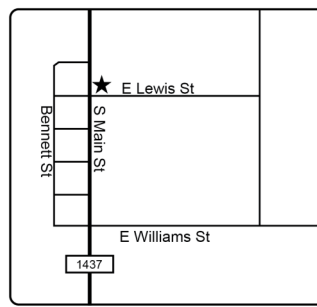

## 15 Texas Locations with Dyed Diesel at the Pump

- Arlington—3100 Dalworth Ave.
- Austin—4906 Burleson Rd.
- Austin—9000 Johnny Morris Rd.
- Cleburne—1101 S Main St.
- Dallas—1920 N Westmoreland Rd.
- Dallas—W Ledbetter Dr.
- Dell City—401 S Main St.
- Euless—1201 Royal Pkwy.
- E. Fort Worth—7350 Sand St.
- N. Fort Worth—3701 N. Sylvania
- Garland—3526 Security
- Houston—227 McCarty
- Pecos—1233 Oil Mill Rd.
- Pflugerville—1701 Grand Avenue Pkwy.
- San Antonio—5223 Tex-Con Rd.

**Austin**  
**9000 Johnny Morris Rd**  
M-F 6AM-6PM  
Sat 6AM-12PM

**Cleburne**  
**1101 S Main St**

**Dallas**  
**1920 N Westmoreland**

**Dallas**  
**4224 W Ledbetter Dr**

**Dell City**  
**401 S Main St**

**Euless**  
**1201 Royal Pkwy**

**Fort Worth**  
**7350 Sand St**

**Fort Worth**  
**3701 N Sylvania Ave**

**Garland**  
**3526 Security**

**Houston**  
**227 McCarty**

**Pecos**  
**1233 Oil Mill Rd**

**Pflugerville**  
**1701 Grand Avenue Pkwy**