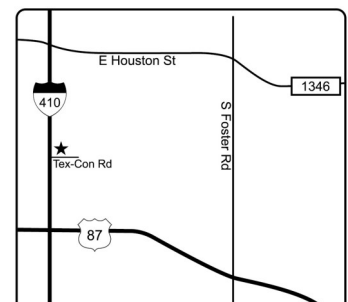

## 15 Texas Locations with Dyed Diesel at the Pump

- Arlington—3100 Dalworth Ave.
- Austin—4906 Burleson Rd.
- Austin—9000 Johnny Morris Rd.
- Cleburne—1101 S Main St.
- Dallas—1920 N Westmoreland Rd.
- Dallas—W Ledbetter Dr.
- Dell City—401 S Main St.
- Euless—1201 Royal Pkwy.
- E. Fort Worth—7350 Sand St.
- N. Fort Worth—3701 N. Sylvania
- Garland—3526 Security
- Houston—227 McCarty
- Pecos—1233 Oil Mill Rd.
- Pflugerville—1701 Grand Avenue Pkwy.
- San Antonio—5223 Tex-Con Rd.

**Austin**  
**9000 Johnny Morris Rd**  
M-F 6AM-6PM  
Sat 6AM-12PM

**Cleburne**  
**1101 S Main St**

**Dallas**  
**1920 N Westmoreland**

**Dallas**  
**4224 W Ledbetter Dr**

**Dell City**  
**401 S Main St**

**Euless**  
**1201 Royal Pkwy**

**Fort Worth**  
**7350 Sand St**

**Fort Worth**  
**3701 N Sylvania Ave**

**Garland**  
**3526 Security**

**Houston**  
**227 McCarty**

**Pecos**  
**1233 Oil Mill Rd**

**Pflugerville**  
**1701 Grand Avenue Pkwy**