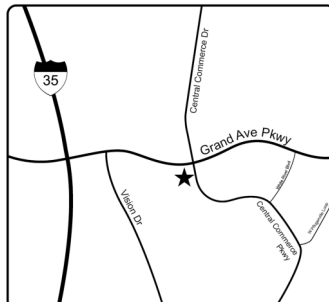

# TEXAS

Cardlock with Dyed Diesel Locations

## 15 Texas Locations with Dyed Diesel at the Pump

- Arlington—3100 Dalworth Ave.
- Austin—4906 Burleson Rd.
- Austin—9000 Johnny Morris Rd.
- Cleburne—1101 S Main St.
- Dallas—1920 N Westmoreland Rd.
- Dallas—W Ledbetter Dr.
- Dell City—401 S Main St.
- Euless—1201 Royal Pkwy.
- E. Fort Worth—7350 Sand St.
- N. Fort Worth—3701 N. Sylvania
- Garland—3526 Security
- Houston—227 McCarty
- Pecos—1233 Oil Mill Rd.
- Pflugerville—1701 Grand Avenue Pkwy.
- San Antonio—5223 Tex-Con Rd.

**Austin**  
**9000 Johnny Morris Rd**  
M-F 6AM-6PM  
Sat 6AM-12PM

**Cleburne**  
**1101 S Main St**

**Dallas**  
**1920 N Westmoreland**

**Dallas**  
**4224 W Ledbetter Dr**

**Dell City**  
**401 S Main St**

**Euless**  
**1201 Royal Pkwy**

**Fort Worth**  
**7350 Sand St**

**Fort Worth**  
**3701 N Sylvania Ave**

**Garland**  
**3526 Security**

**Houston**  
**227 McCarty**

**Pecos**  
**1233 Oil Mill Rd**

**Pflugerville**  
**1701 Grand Avenue Pkwy**