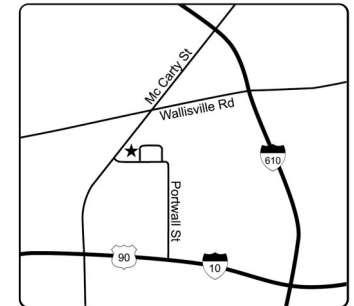

# TEXAS

Cardlock with Dyed Diesel Locations

## 15 Texas Locations with Dyed Diesel at the Pump

- Arlington—3100 Dalworth Ave.
- Austin—4906 Burleson Rd.
- Austin—9000 Johnny Morris Rd.
- Cleburne—1101 S Main St.
- Dallas—1920 N Westmoreland Rd.
- Dallas—W Ledbetter Dr.
- Dell City—401 S Main St.
- Euless—1201 Royal Pkwy.
- E. Fort Worth—7350 Sand St.
- N. Fort Worth—3701 N. Sylvania
- Garland—3526 Security
- Houston—227 McCarty
- Pecos—1233 Oil Mill Rd.
- Pflugerville—1701 Grand Avenue Pkwy.
- San Antonio—5223 Tex-Con Rd.

**Austin**  
**9000 Johnny Morris Rd**  
M-F 6AM-6PM  
Sat 6AM-12PM

**Cleburne**  
**1101 S Main St**

**Dallas**  
**1920 N Westmoreland**

**Dallas**  
**4224 W Ledbetter Dr**

**Dell City**  
**401 S Main St**

**Euless**  
**1201 Royal Pkwy**

**Fort Worth**  
**7350 Sand St**

**Fort Worth**  
**3701 N Sylvania Ave**

**Garland**  
**3526 Security**

**Houston**  
**227 McCarty**

**Pecos**  
**1233 Oil Mill Rd**

**Pflugerville**  
**1701 Grand Avenue Pkwy**