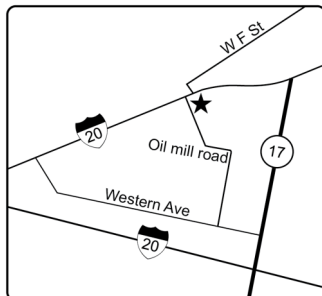

# TEXAS

Cardlock with Dyed Diesel Locations

## 15 Texas Locations with Dyed Diesel at the Pump

- Arlington—3100 Dalworth Ave.
- Austin—4906 Burleson Rd.
- Austin—9000 Johnny Morris Rd.
- Cleburne—1101 S Main St.
- Dallas—1920 N Westmoreland Rd.
- Dallas—W Ledbetter Dr.
- Dell City—401 S Main St.
- Euless—1201 Royal Pkwy.
- E. Fort Worth—7350 Sand St.
- N. Fort Worth—3701 N. Sylvania
- Garland—3526 Security
- Houston—227 McCarty
- Pecos—1233 Oil Mill Rd.
- Pflugerville—1701 Grand Avenue Pkwy.
- San Antonio—5223 Tex-Con Rd.

**Austin**  
**9000 Johnny Morris Rd**  
M-F 6AM-6PM  
Sat 6AM-12PM

**Cleburne**  
**1101 S Main St**

**Dallas**  
**1920 N Westmoreland**

**Dallas**  
**4224 W Ledbetter Dr**

**Dell City**  
**401 S Main St**

**Euless**  
**1201 Royal Pkwy**

**Fort Worth**  
**7350 Sand St**

**Fort Worth**  
**3701 N Sylvania Ave**

**Garland**  
**3526 Security**

**Houston**  
**227 McCarty**

**Pecos**  
**1233 Oil Mill Rd**

**Pflugerville**  
**1701 Grand Avenue Pkwy**